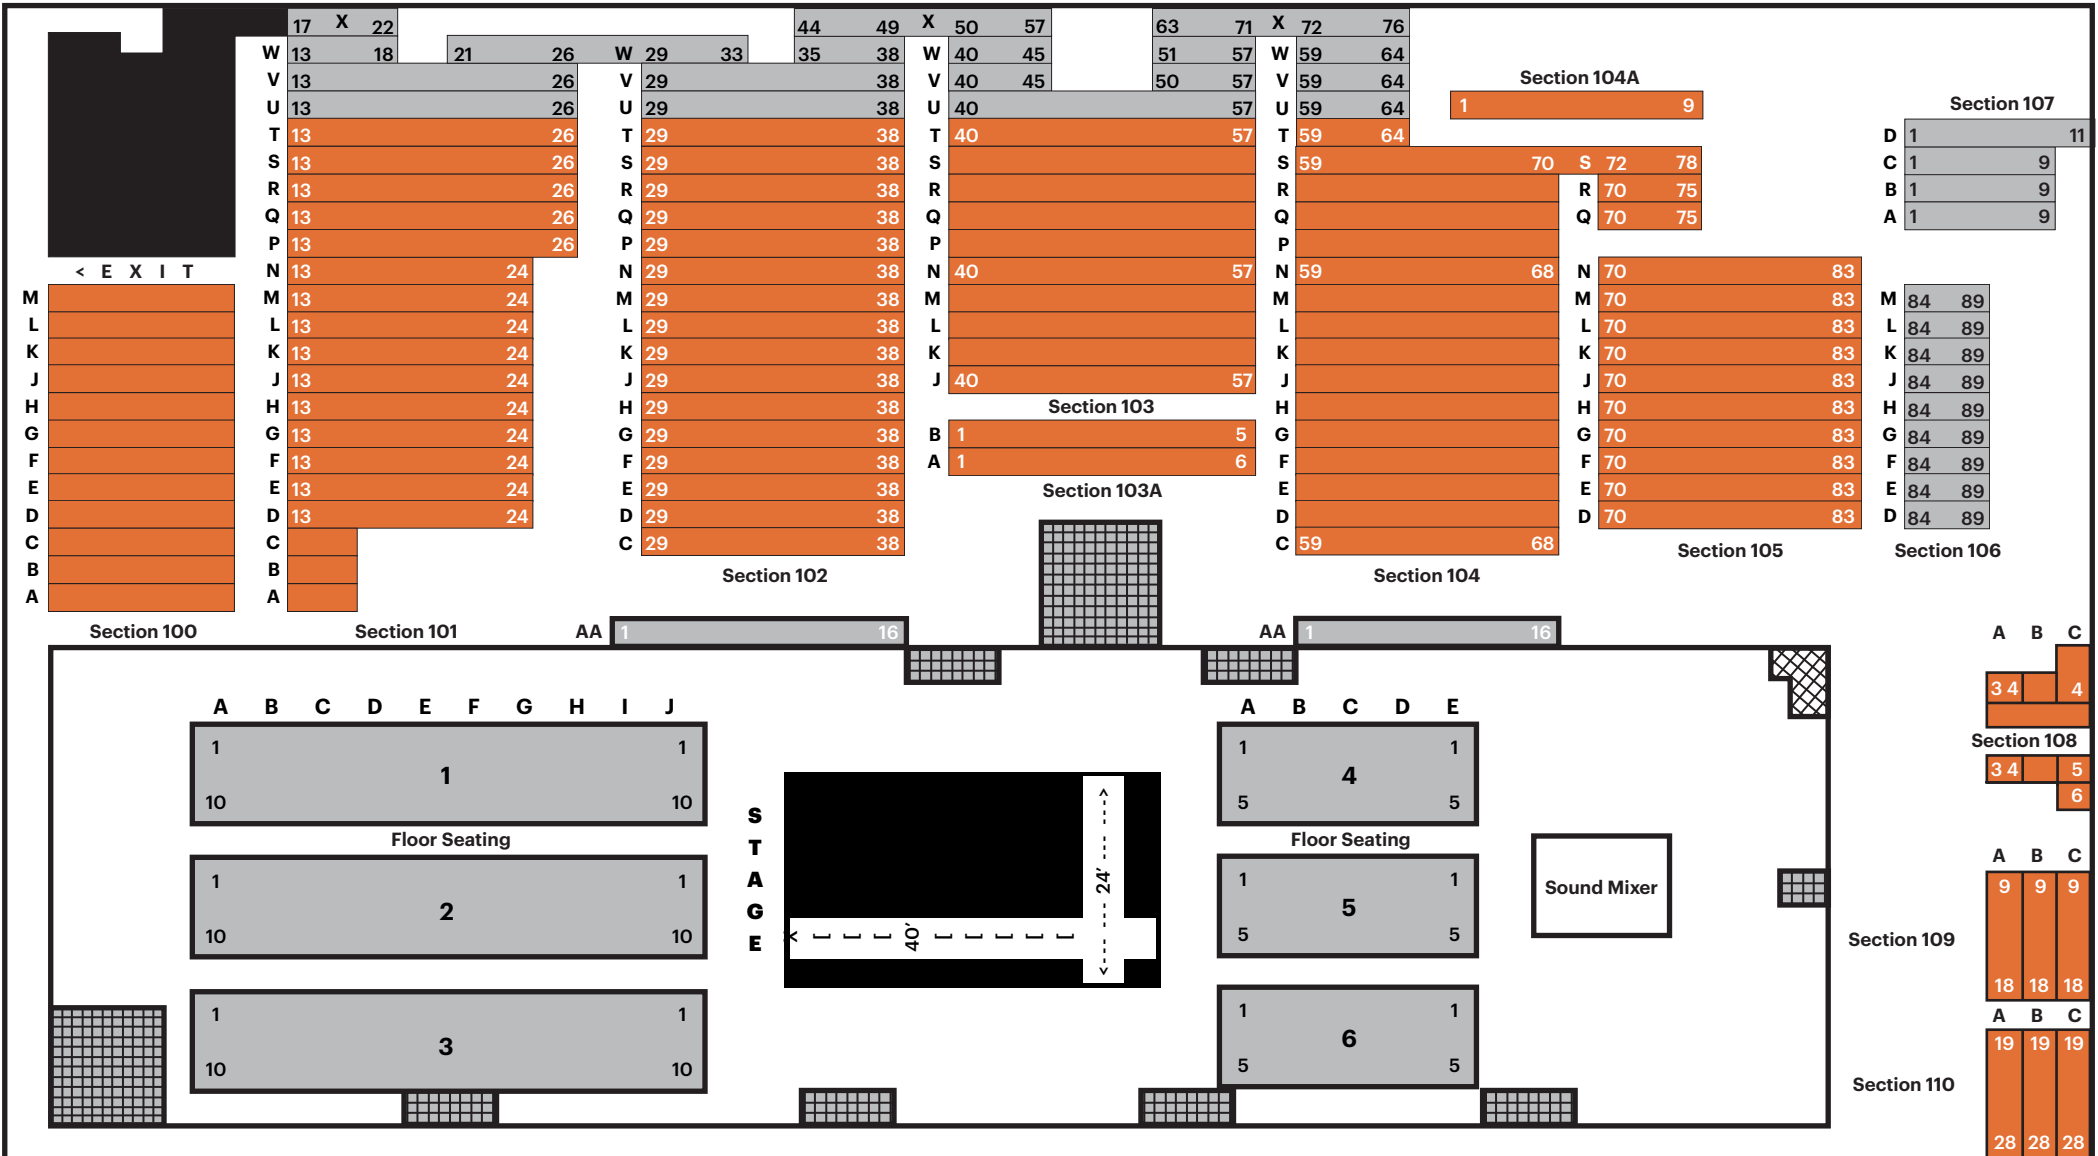

UPPER LEVEL SEATING

Section 200A		Section 200B		Section 201		Sections 202 - 205				Section 206		Section 207		Section 208		
A	72		59 58		45	A	2	2	2	2	A	44	29	A	28	16
B	72		59 58		45	B	0	0	0	0	B	44	29	B	28	16
C	72		59 58		45	C	2	3	4	5	C	44	29	C	28	16
D	72	60		57	45	D	(1-20)	(1-20)	(1-20)	(1-20)	D	44	31	D	28	16
E	70	60		57	47	E					E		42 31	E	28	16
F	72	60		57	45	F					F	42	31	F	28	16

Suites

UPPER LEVEL SEATING